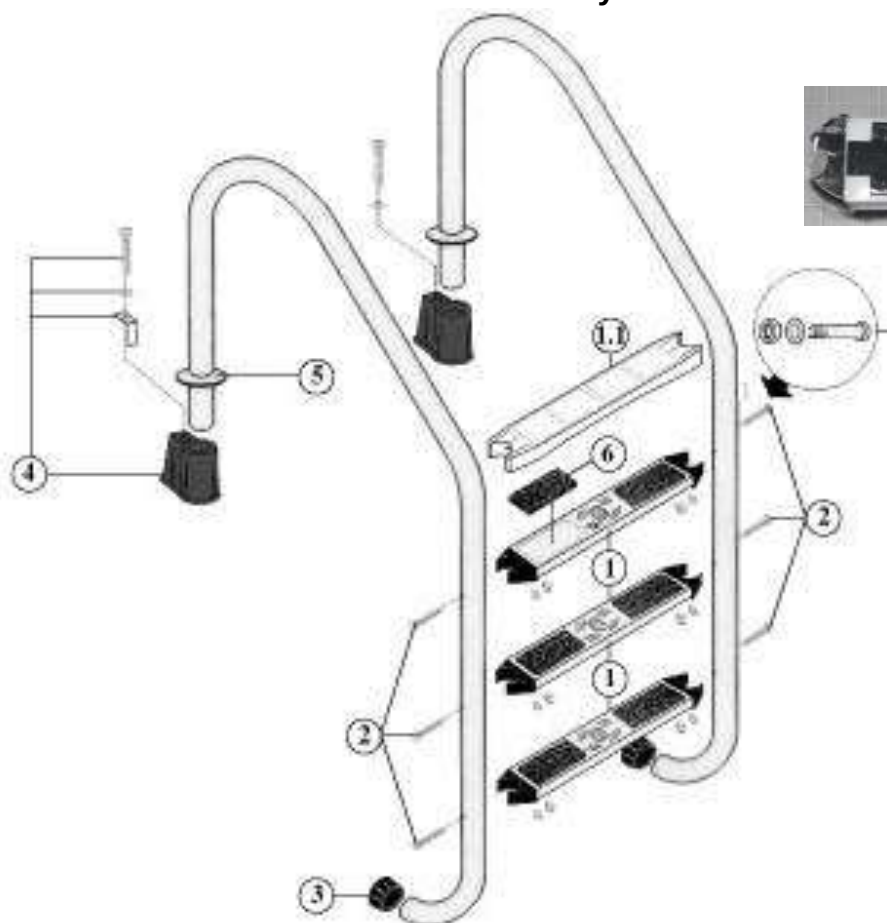

Drabiny stalowe 43 mm

e49600 M

e49600 F

Kod	Nazwa artykułu	Numer części	Cena netto w EUR/szt.
e49600 F - 304	stopień drabiny Fx stal 304 z nakładkami	1	25,54
e49600 F - 316	stopień drabiny Fx stal 316 z nakładkami	1	32,16
e49600 M - 316	stopień stalowy drab. M00 stal 316 z nakładkami	1	77,50
e49600 M - 304	stopień stalowy drab. M00 stal 304 z nakładkami	1	83,75
e49602	śruba drabiny typ M... i Kripsol	2	2,10
e49608	gumowy odbojnik	3	3,29
e49604	mocowanie drabiny w beton komplet 2 szt.	4	20,43
e49606 - 304	pokrywka stalowa 304	5	5,37
e49606 - 316	pokrywka stalowa 316	5	6,75
e49610 F	nakładka stopnia drab. typ Fx Pool	6	1,91
e49610 M	nakładka stopnia drab. typ M00	6	4,69

e49610 F

e49610 M